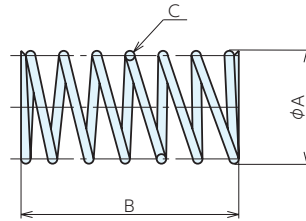

スプリング (コンプレッション) RoHS対応

COMPRESSION SPRINGS No.E-9696

材 質 SWP

仕様・価格表

* 在庫限りで廃番 **1個価格**

オーダーNo.	No.	A	B	C	有効巻数	バネ定数 N/mm	質量g	価格
* 938320	11416-1.2-13-5.5	13	18.4	1.2	5.5	2.25	1	120
* 938321	11416-1.2-13-7.5	13	27.4	1.2	7.5	1.67	2	120
* 938322	11416-1.2-13-11.5	13	45.6	1.2	11.5	1.08	3	120
* 938323	11416-1.6-17-5.5	17	23.3	1.6	5.5	3.23	3	170
* 938324	11416-1.6-17-7.5	17	34.8	1.6	7.5	2.35	5	170
* 938325	11416-1.6-17-11.5	17	57.5	1.6	11.5	1.57	8	170

スプリング (SUS) RoHS対応

STAINLESS COMPRESSION SPRINGS No.E-9985

材 質 SUS316

仕様・価格表

* 標準在庫品 **1個価格**

オーダーNo.	No.	適合ボルト	A	B	C	バネ定数N/mm	質量g	価格
* 938887	SPG06S	M 6	7.2	300	0.7	0.27	6	1,430
* 938888	SPG08S	M 8	9.3	300	0.8	0.24	9	1,620
* 938889	SPG10S	M10	11.4	300	0.9	0.27	11	1,850
* 938890	SPG12S	M12	14.3	300	1.5	1.42	45	2,680