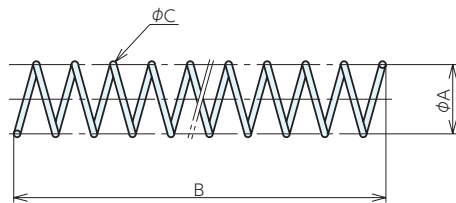

スプリング (コンプレッション) RoHS対応

COMPRESSION SPRINGS No.E-9696

材 質 SWP

仕様・価格表

* 在庫限りで廃番 **1個価格**

オーダーNo.	No.	A	B	C	有効巻数	バネ定数 N/mm	質量g	価格
* 938320	11416-1.2-13-5.5	13	18.4	1.2	5.5	2.25	1	120
* 938321	11416-1.2-13-7.5	13	27.4	1.2	7.5	1.67	2	120
* 938322	11416-1.2-13-11.5	13	45.6	1.2	11.5	1.08	3	120
* 938323	11416-1.6-17-5.5	17	23.3	1.6	5.5	3.23	3	170
* 938324	11416-1.6-17-7.5	17	34.8	1.6	7.5	2.35	5	170
* 938325	11416-1.6-17-11.5	17	57.5	1.6	11.5	1.57	8	170

スプリング (SUS) RoHS対応

STAINLESS COMPRESSION SPRINGS No.E-9985

材 質 SUS316

仕様・価格表

* 標準在庫品 **1個価格**

オーダーNo.	No.	適合ボルト	A	B	C	バネ定数N/mm	質量g	価格
* 938887	SPG06S	M 6	7.2	300	0.7	0.27	6	1,430
* 938888	SPG08S	M 8	9.3	300	0.8	0.24	9	1,620
* 938889	SPG10S	M10	11.4	300	0.9	0.27	11	1,850
* 938890	SPG12S	M12	14.3	300	1.5	1.42	45	2,680